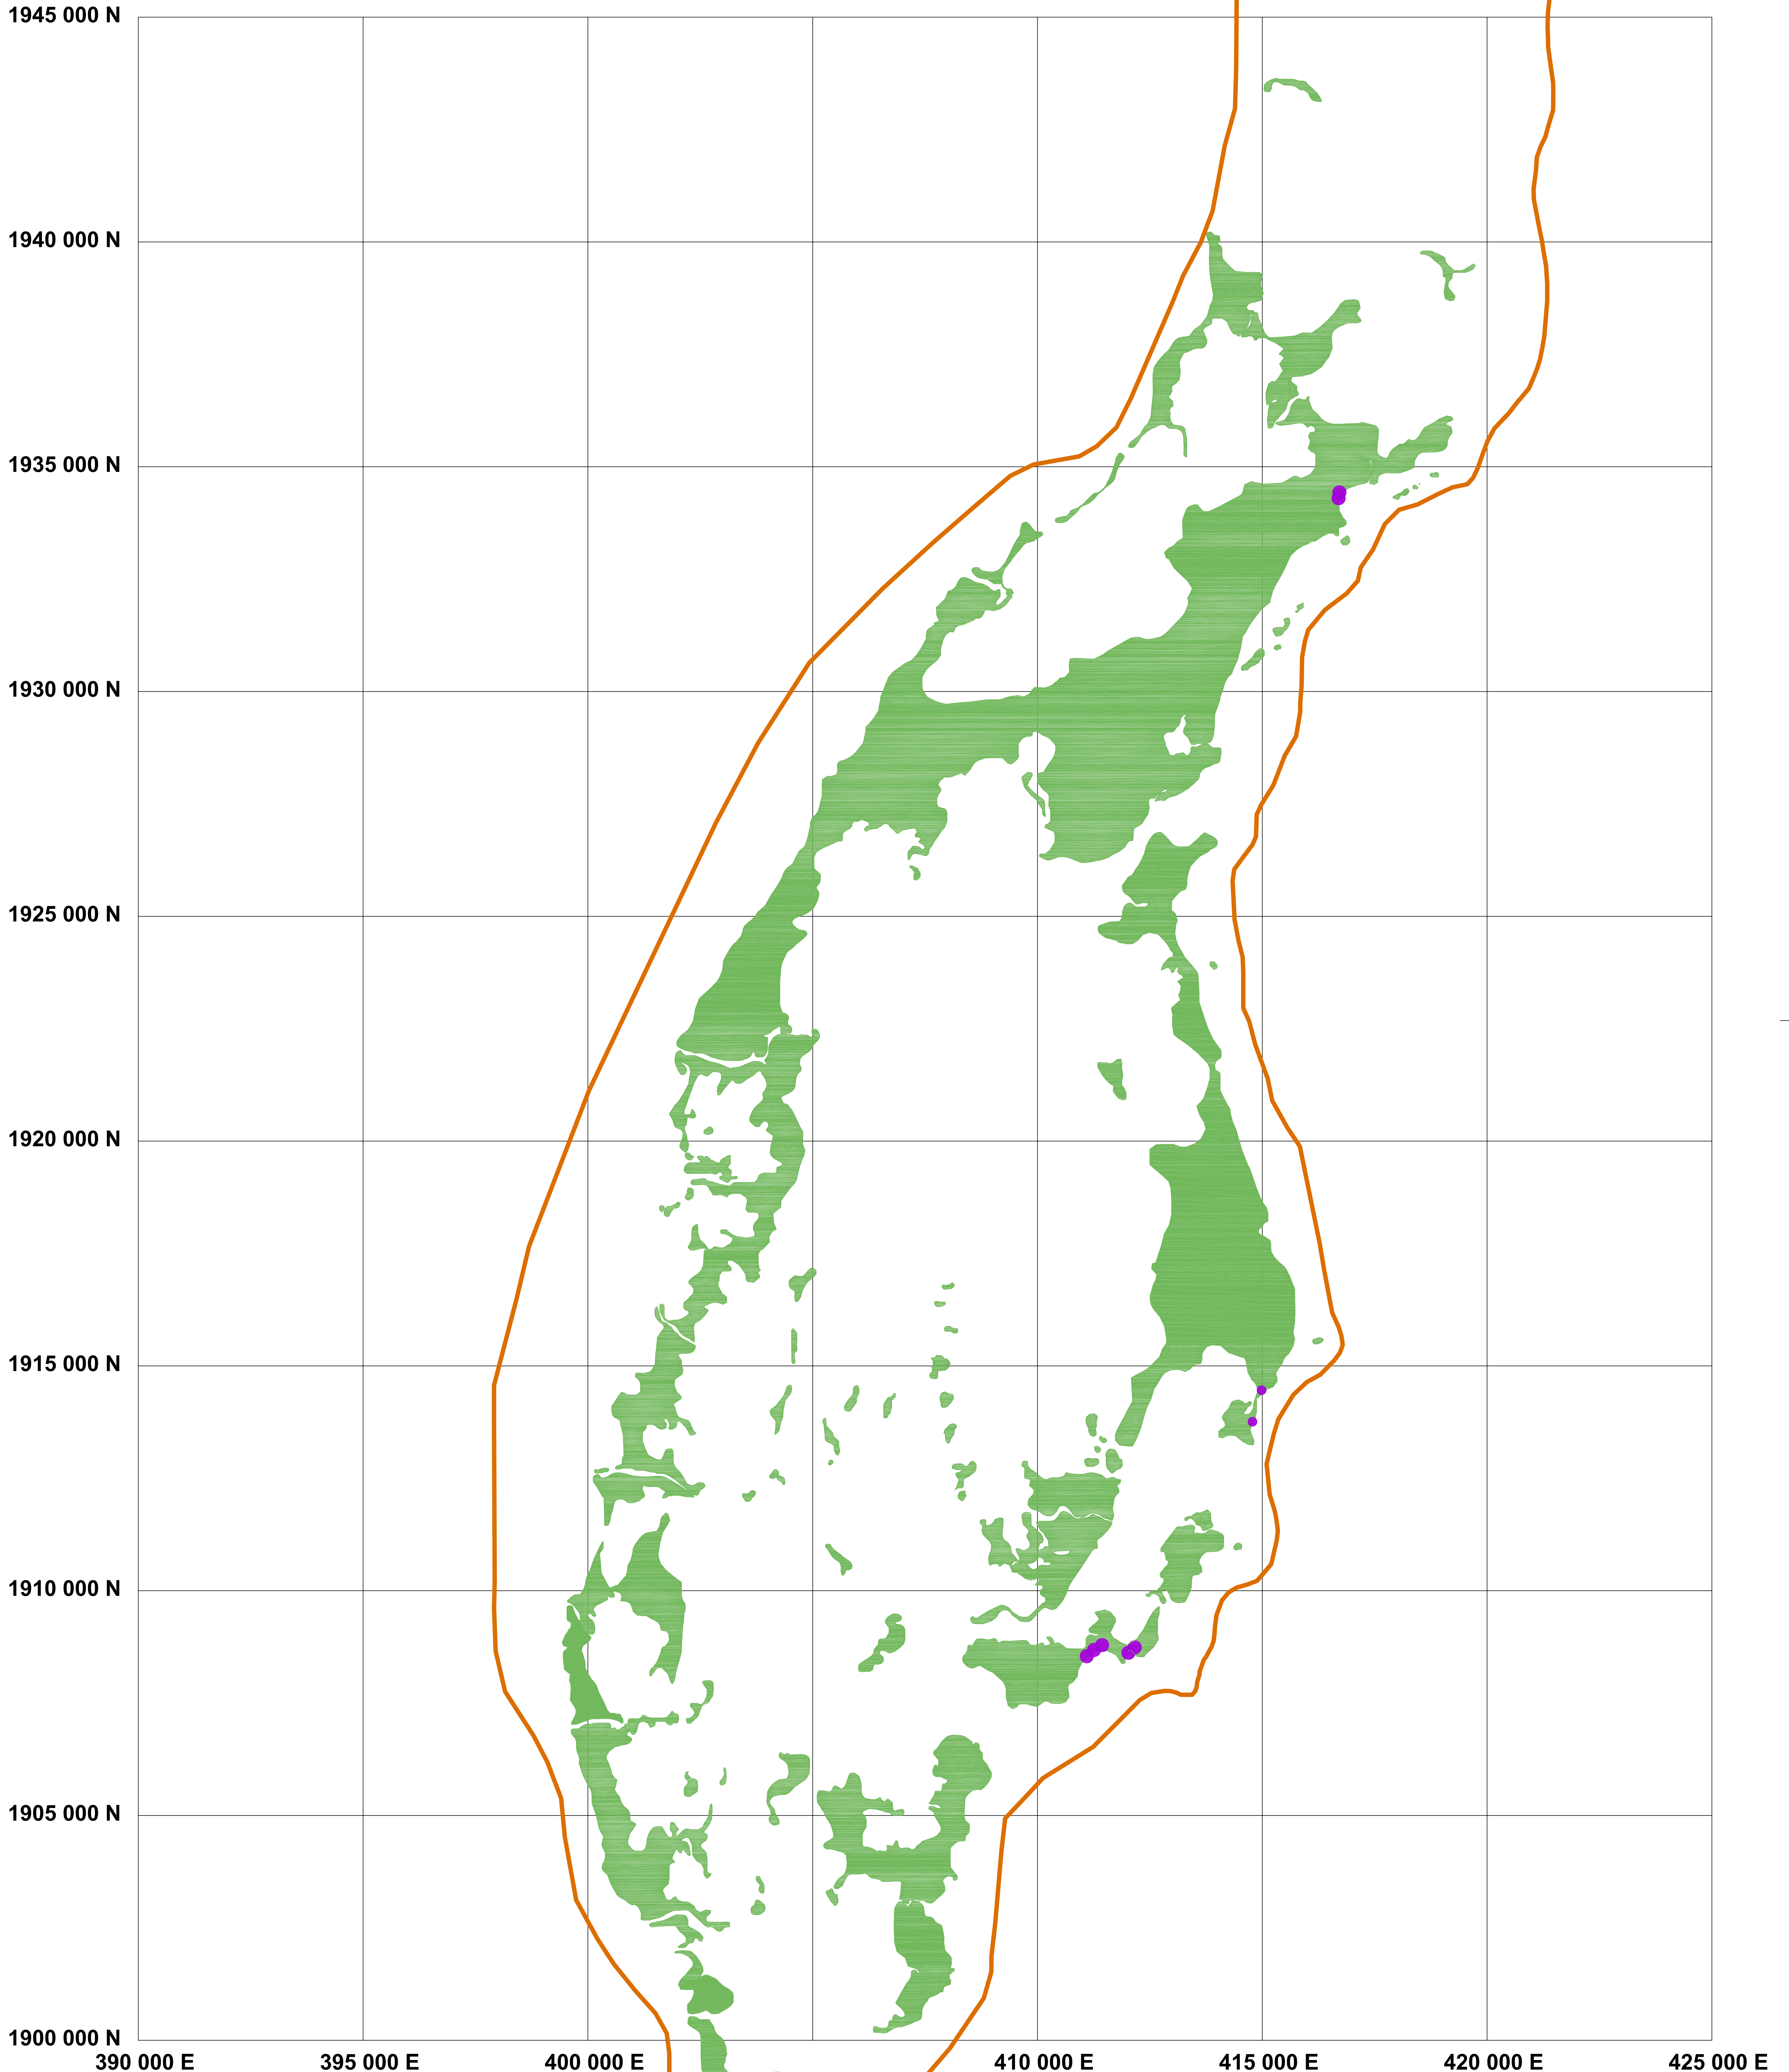

# Turneffe Atoll : American Crocodiles

- : American Crocodiles
- : Turneffe Atoll - Land/Mangrove
- : Turneffe Atoll Fringe Reef

UTM : ZONE 16 / NAD 27