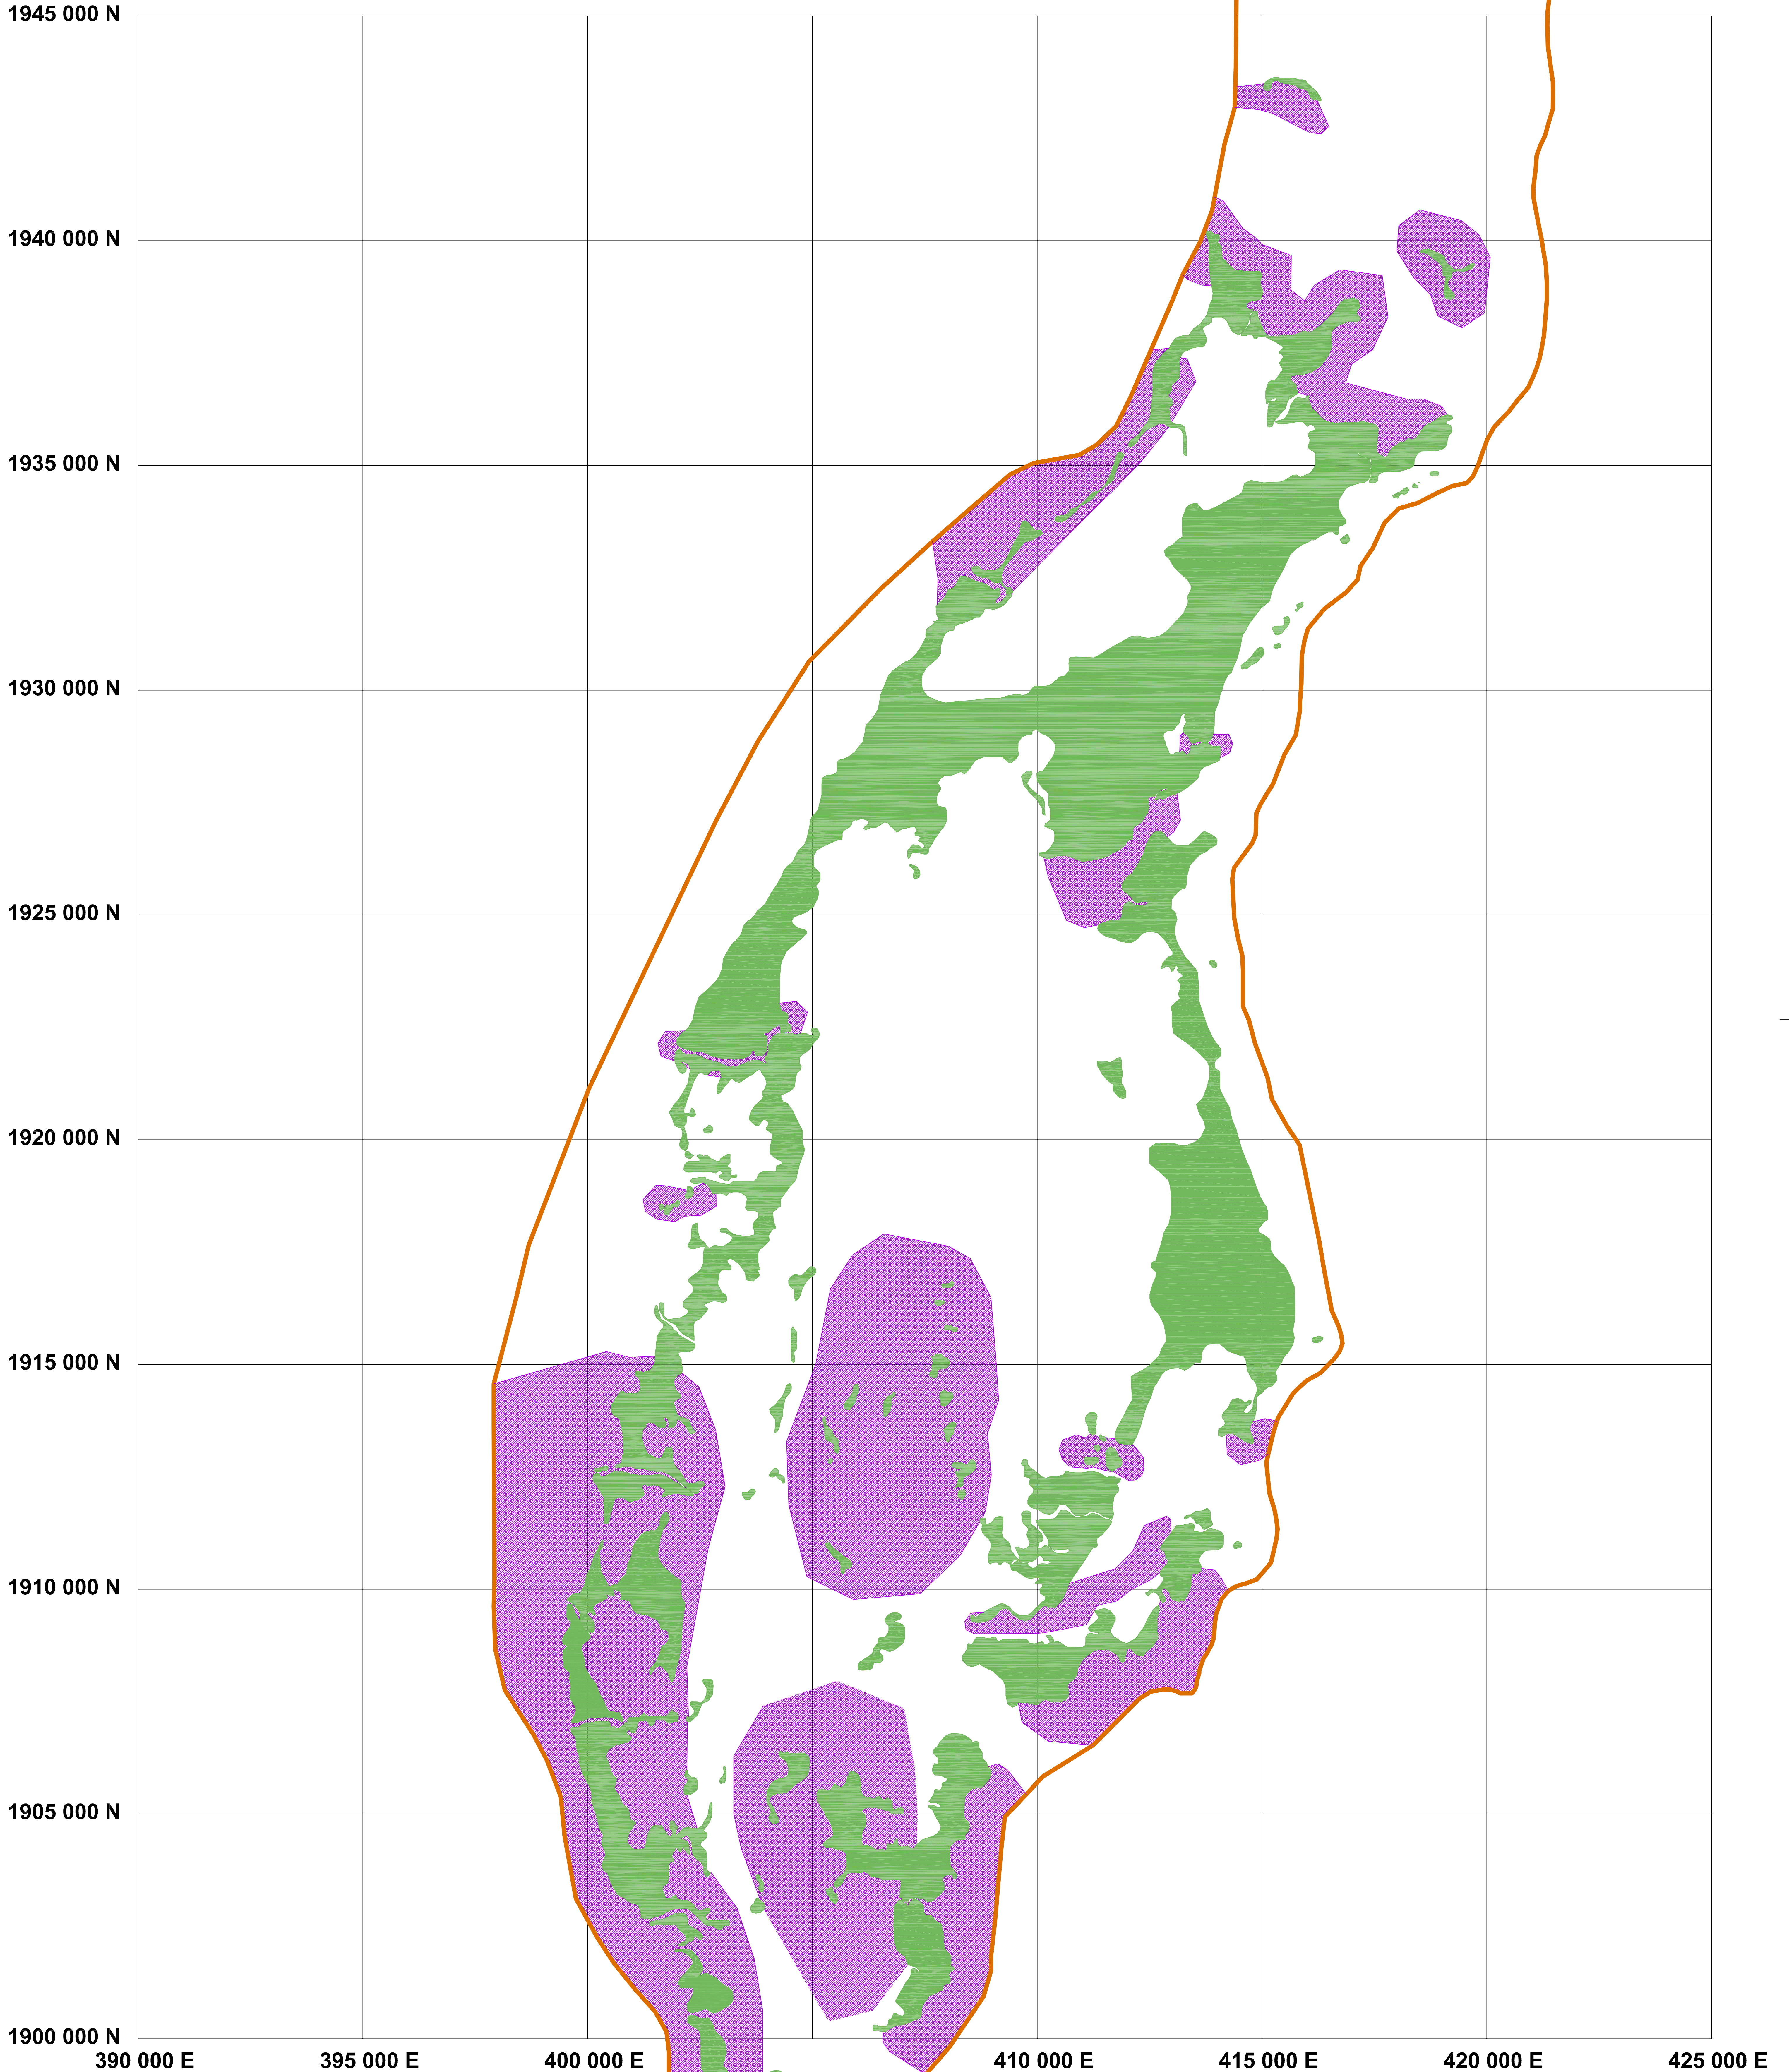

Turneffe Atoll : Sport Fishing (Tarpon)

-  : Sport Fishing (Tarpon)
-  : Turneffe Atoll - Land/Mangrove
-  : Turneffe Atoll Fringe Reef

UTM : ZONE 16 / NAD 27