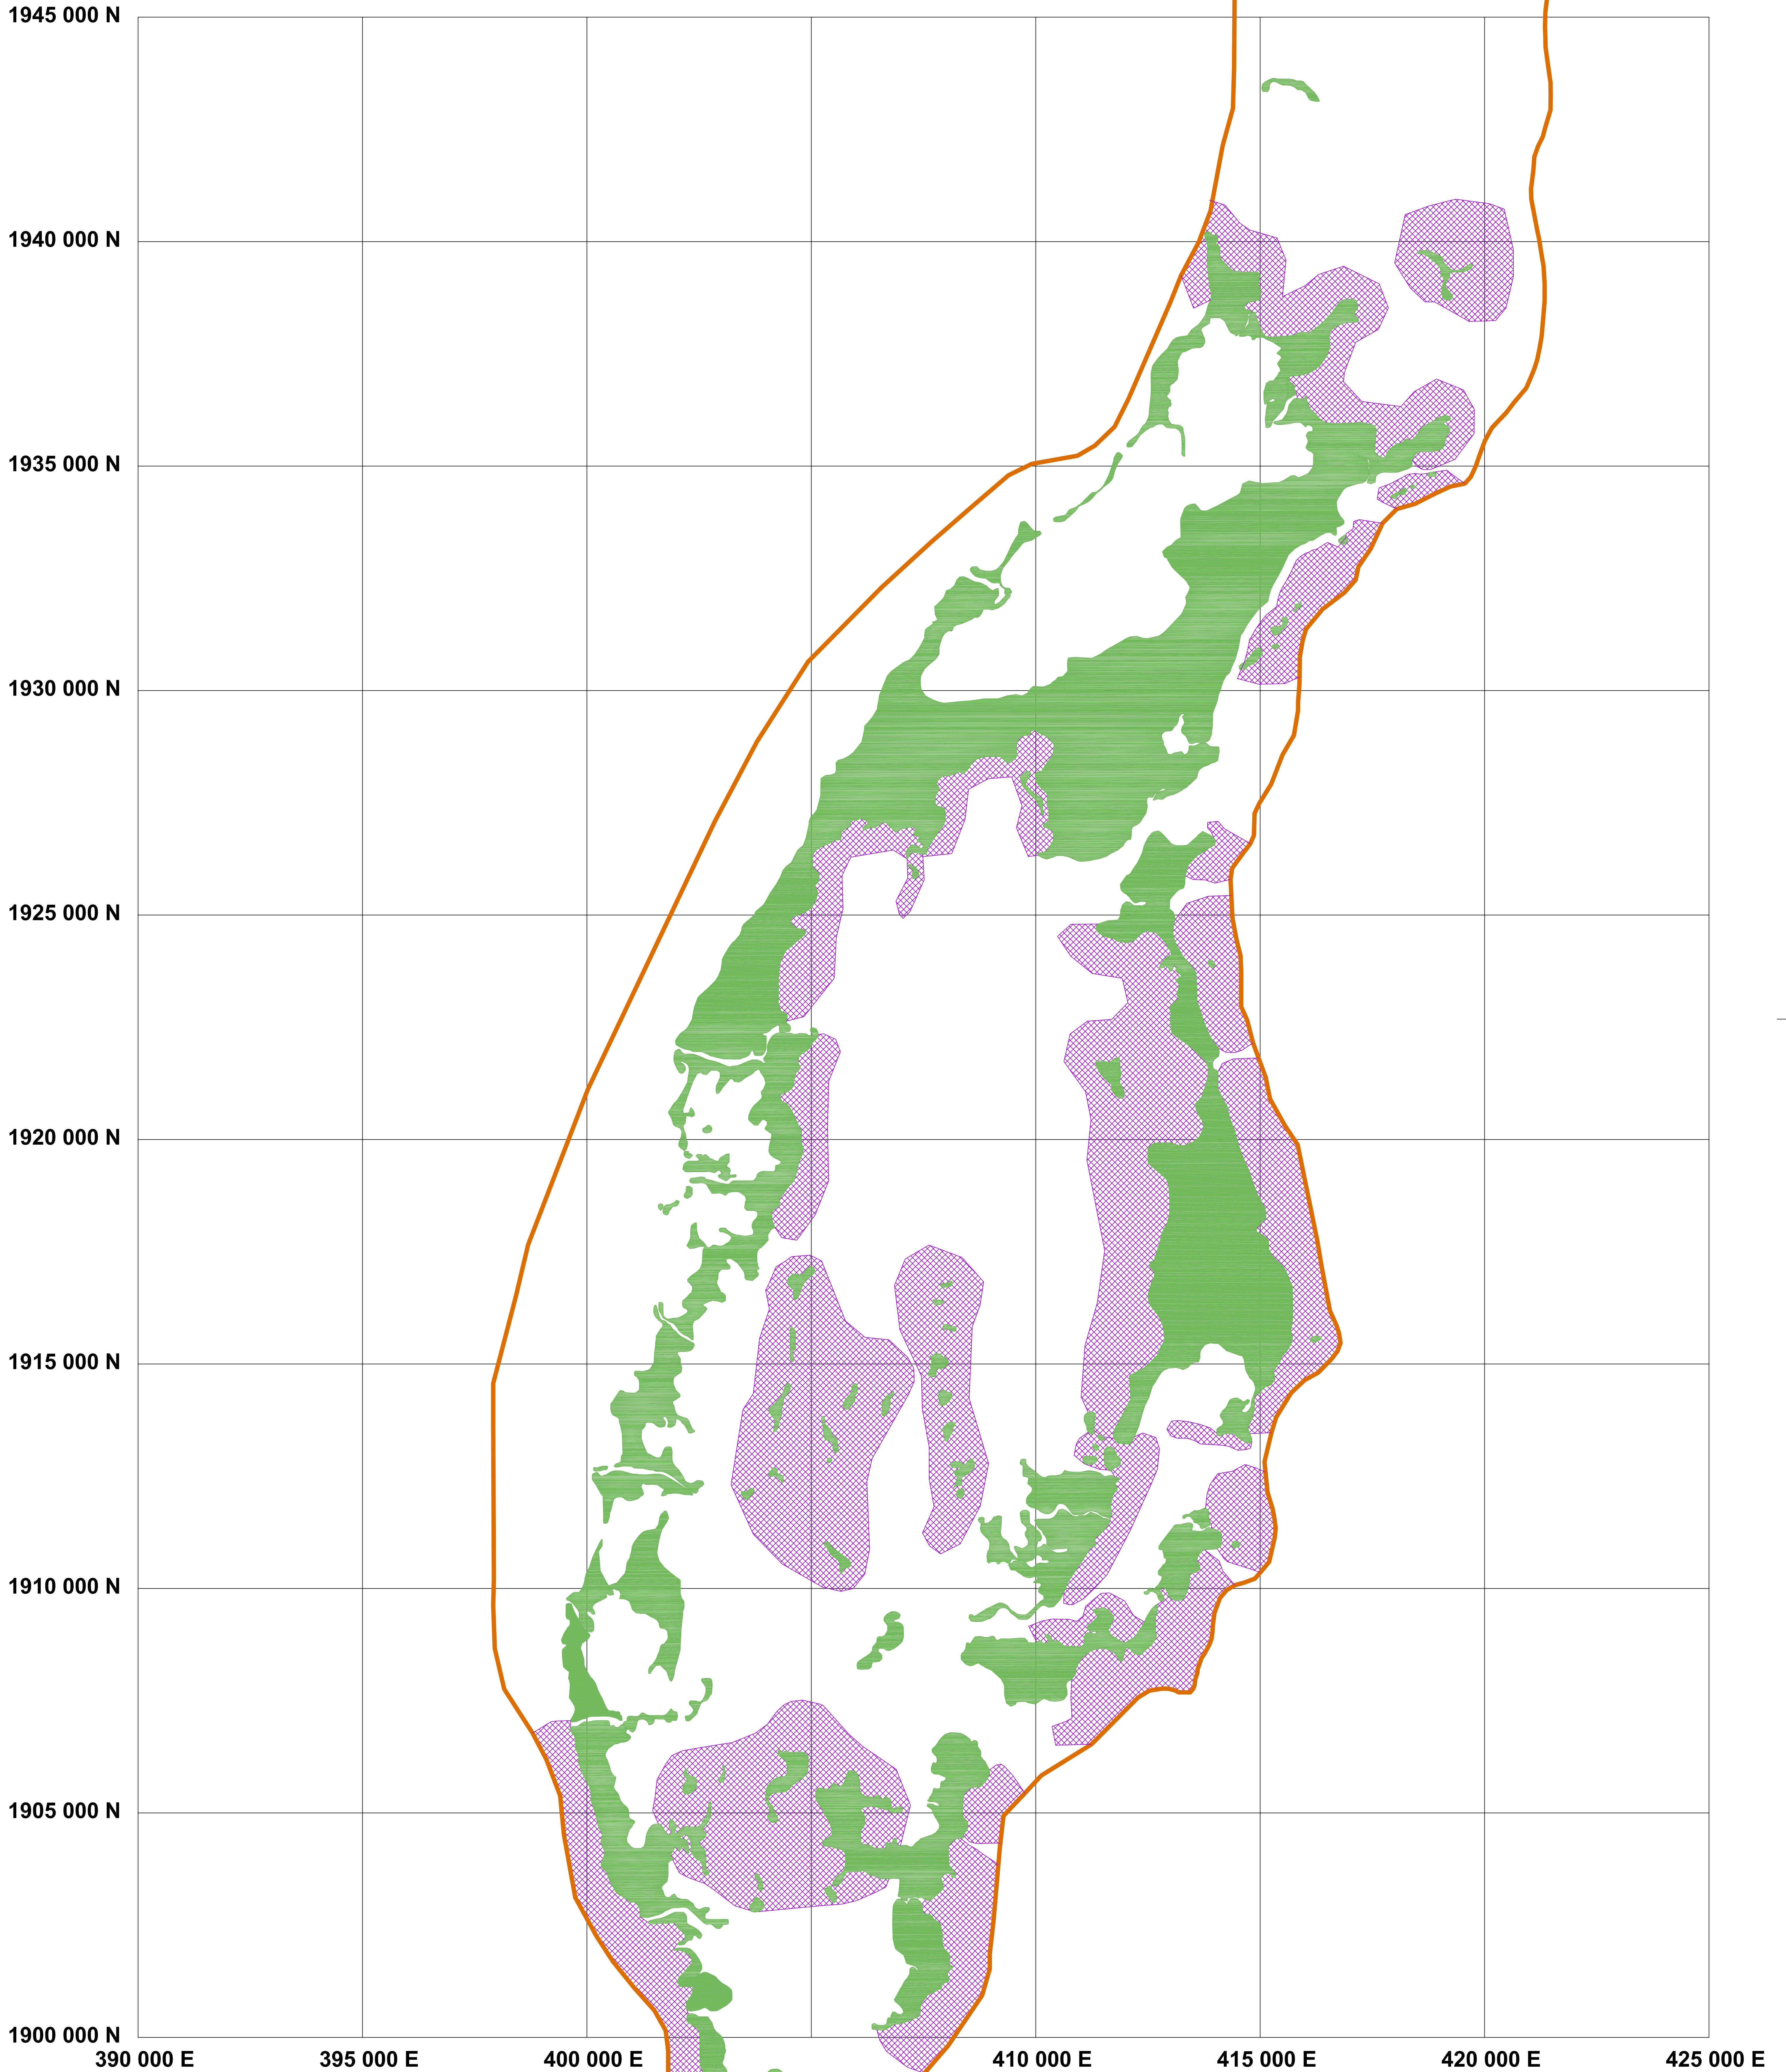

# Turneffe Atoll : Sport Fishing (Permit)

-  : Sport Fishing (Permit)
-  : Turneffe Atoll - Land/Mangrove
-  : Turneffe Atoll Fringe Reef

UTM : ZONE 16 / NAD 27