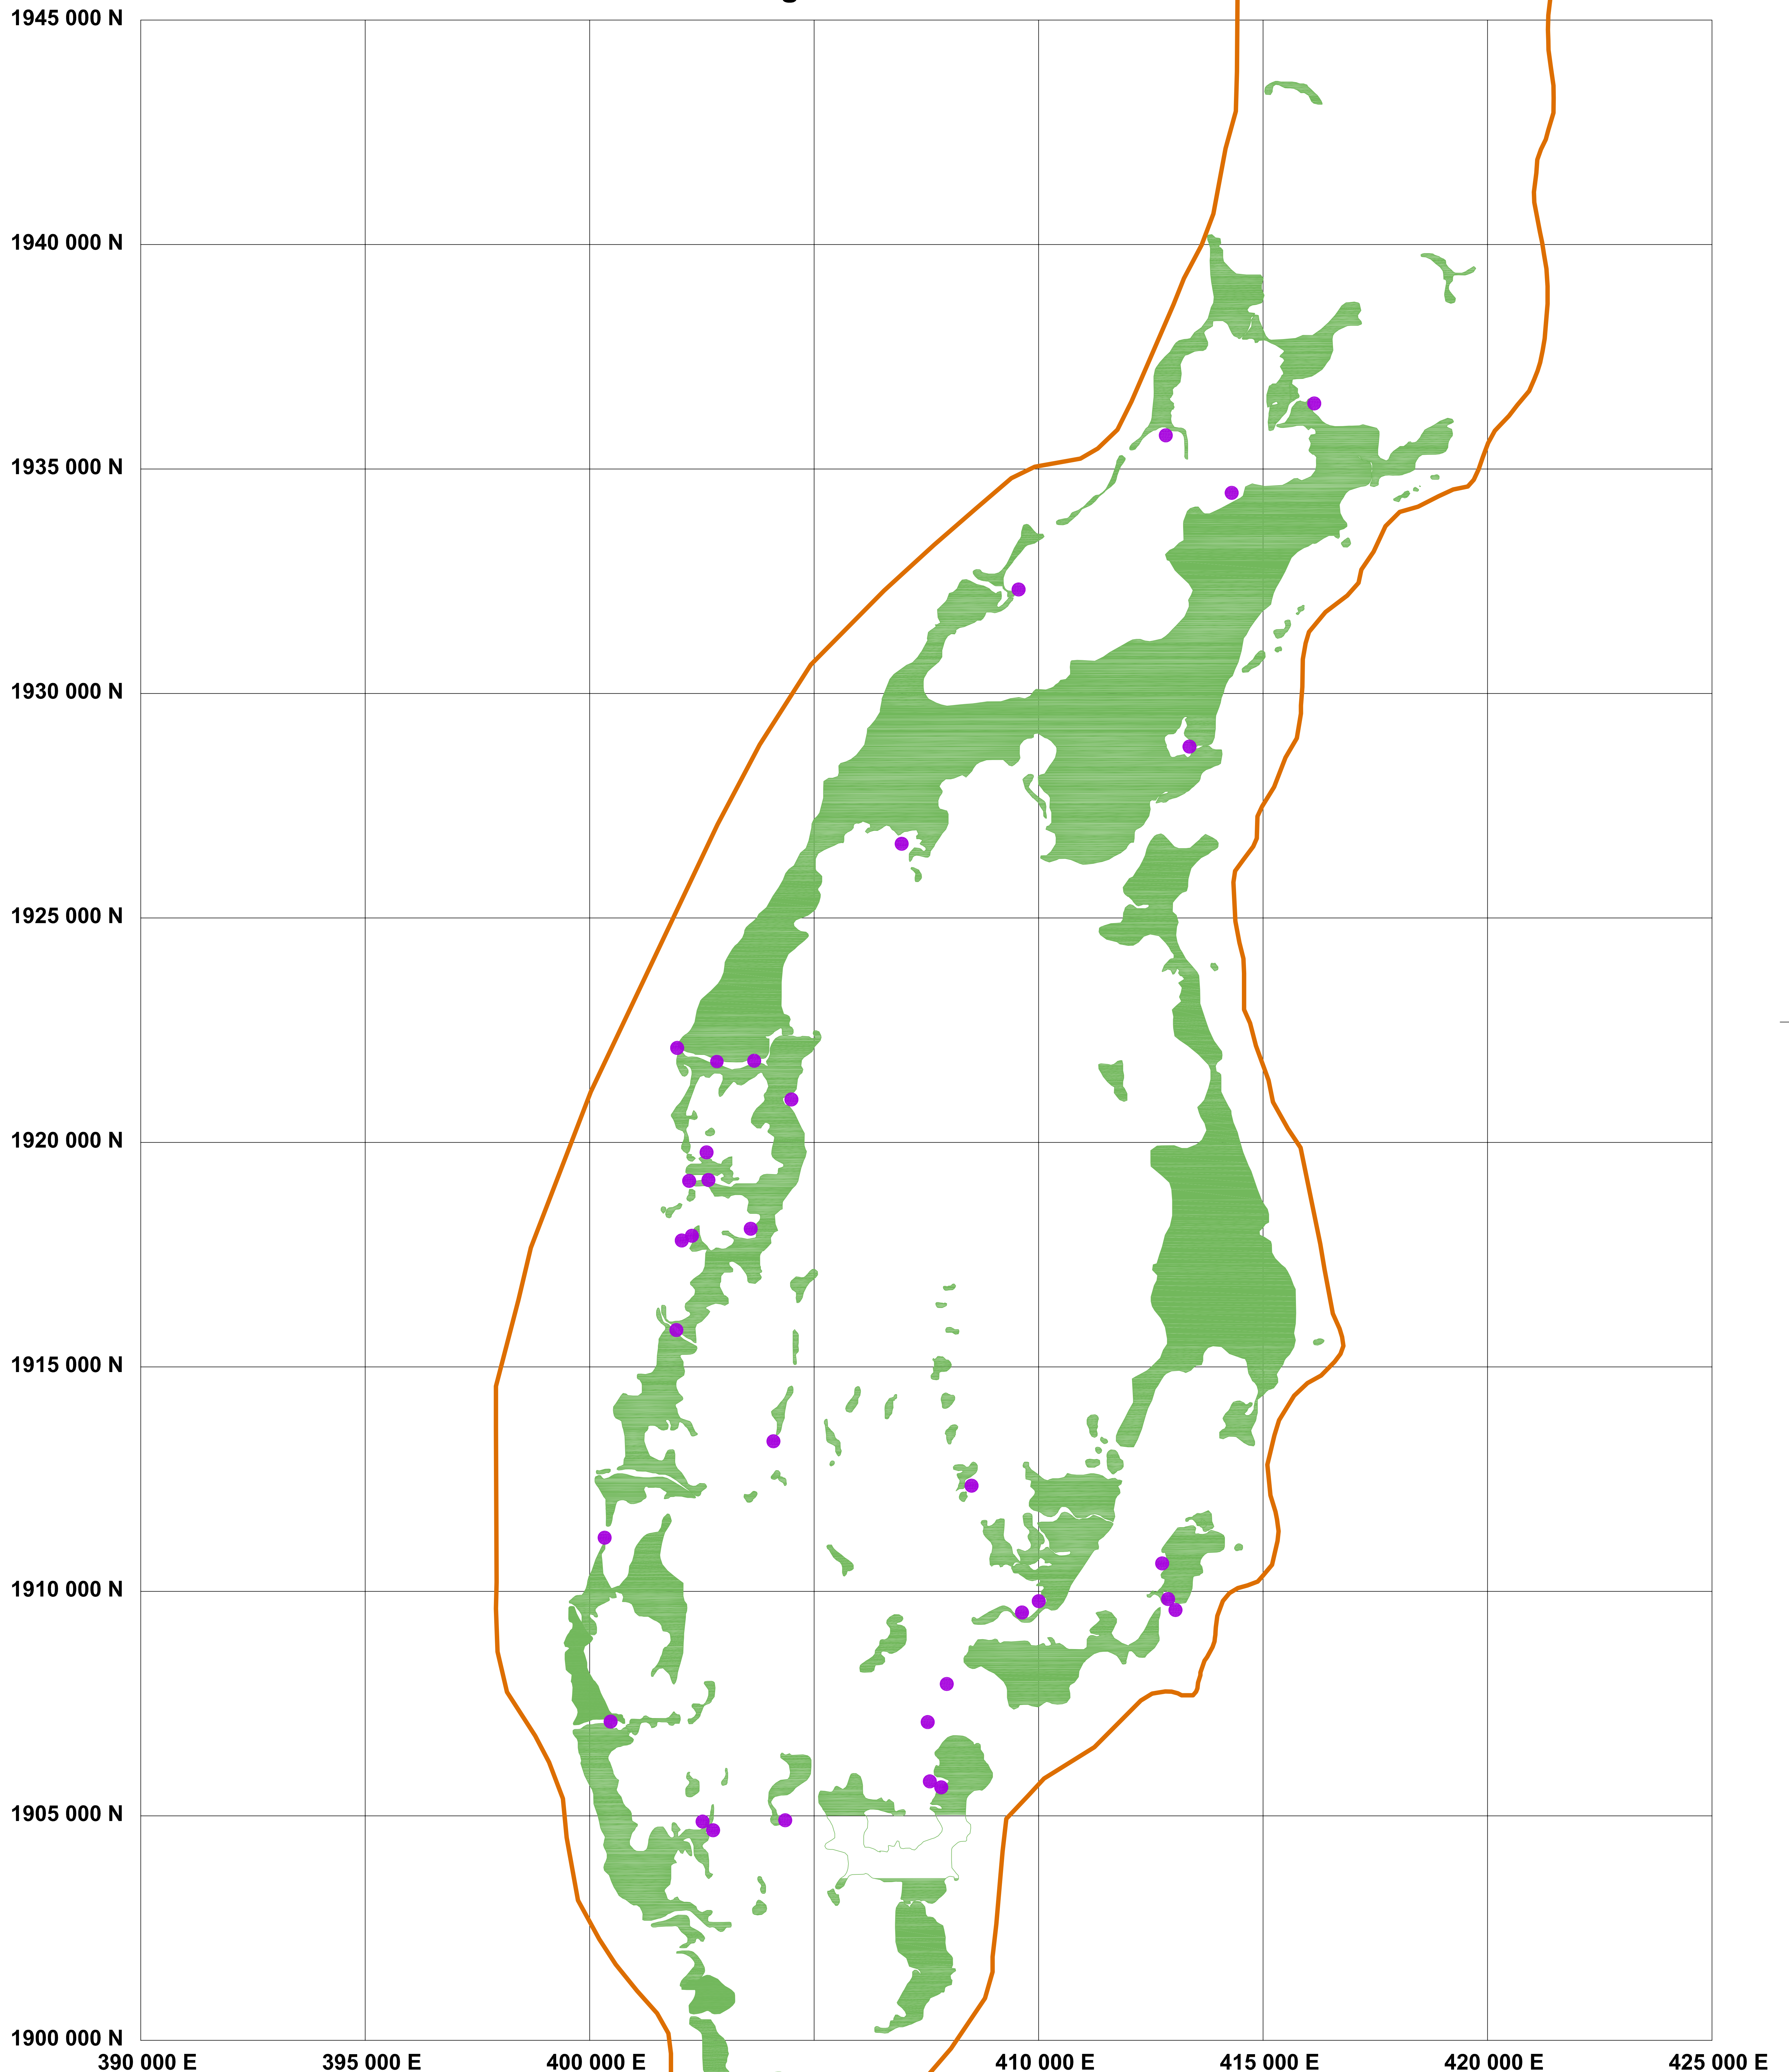

Turneffe Atoll : Manatee Sightings

- : Manatee Sightings
- : Turneffe Atoll - Land/Mangrove
- : Turneffe Atoll Fringe Reef

UTM : ZONE 16 / NAD 27