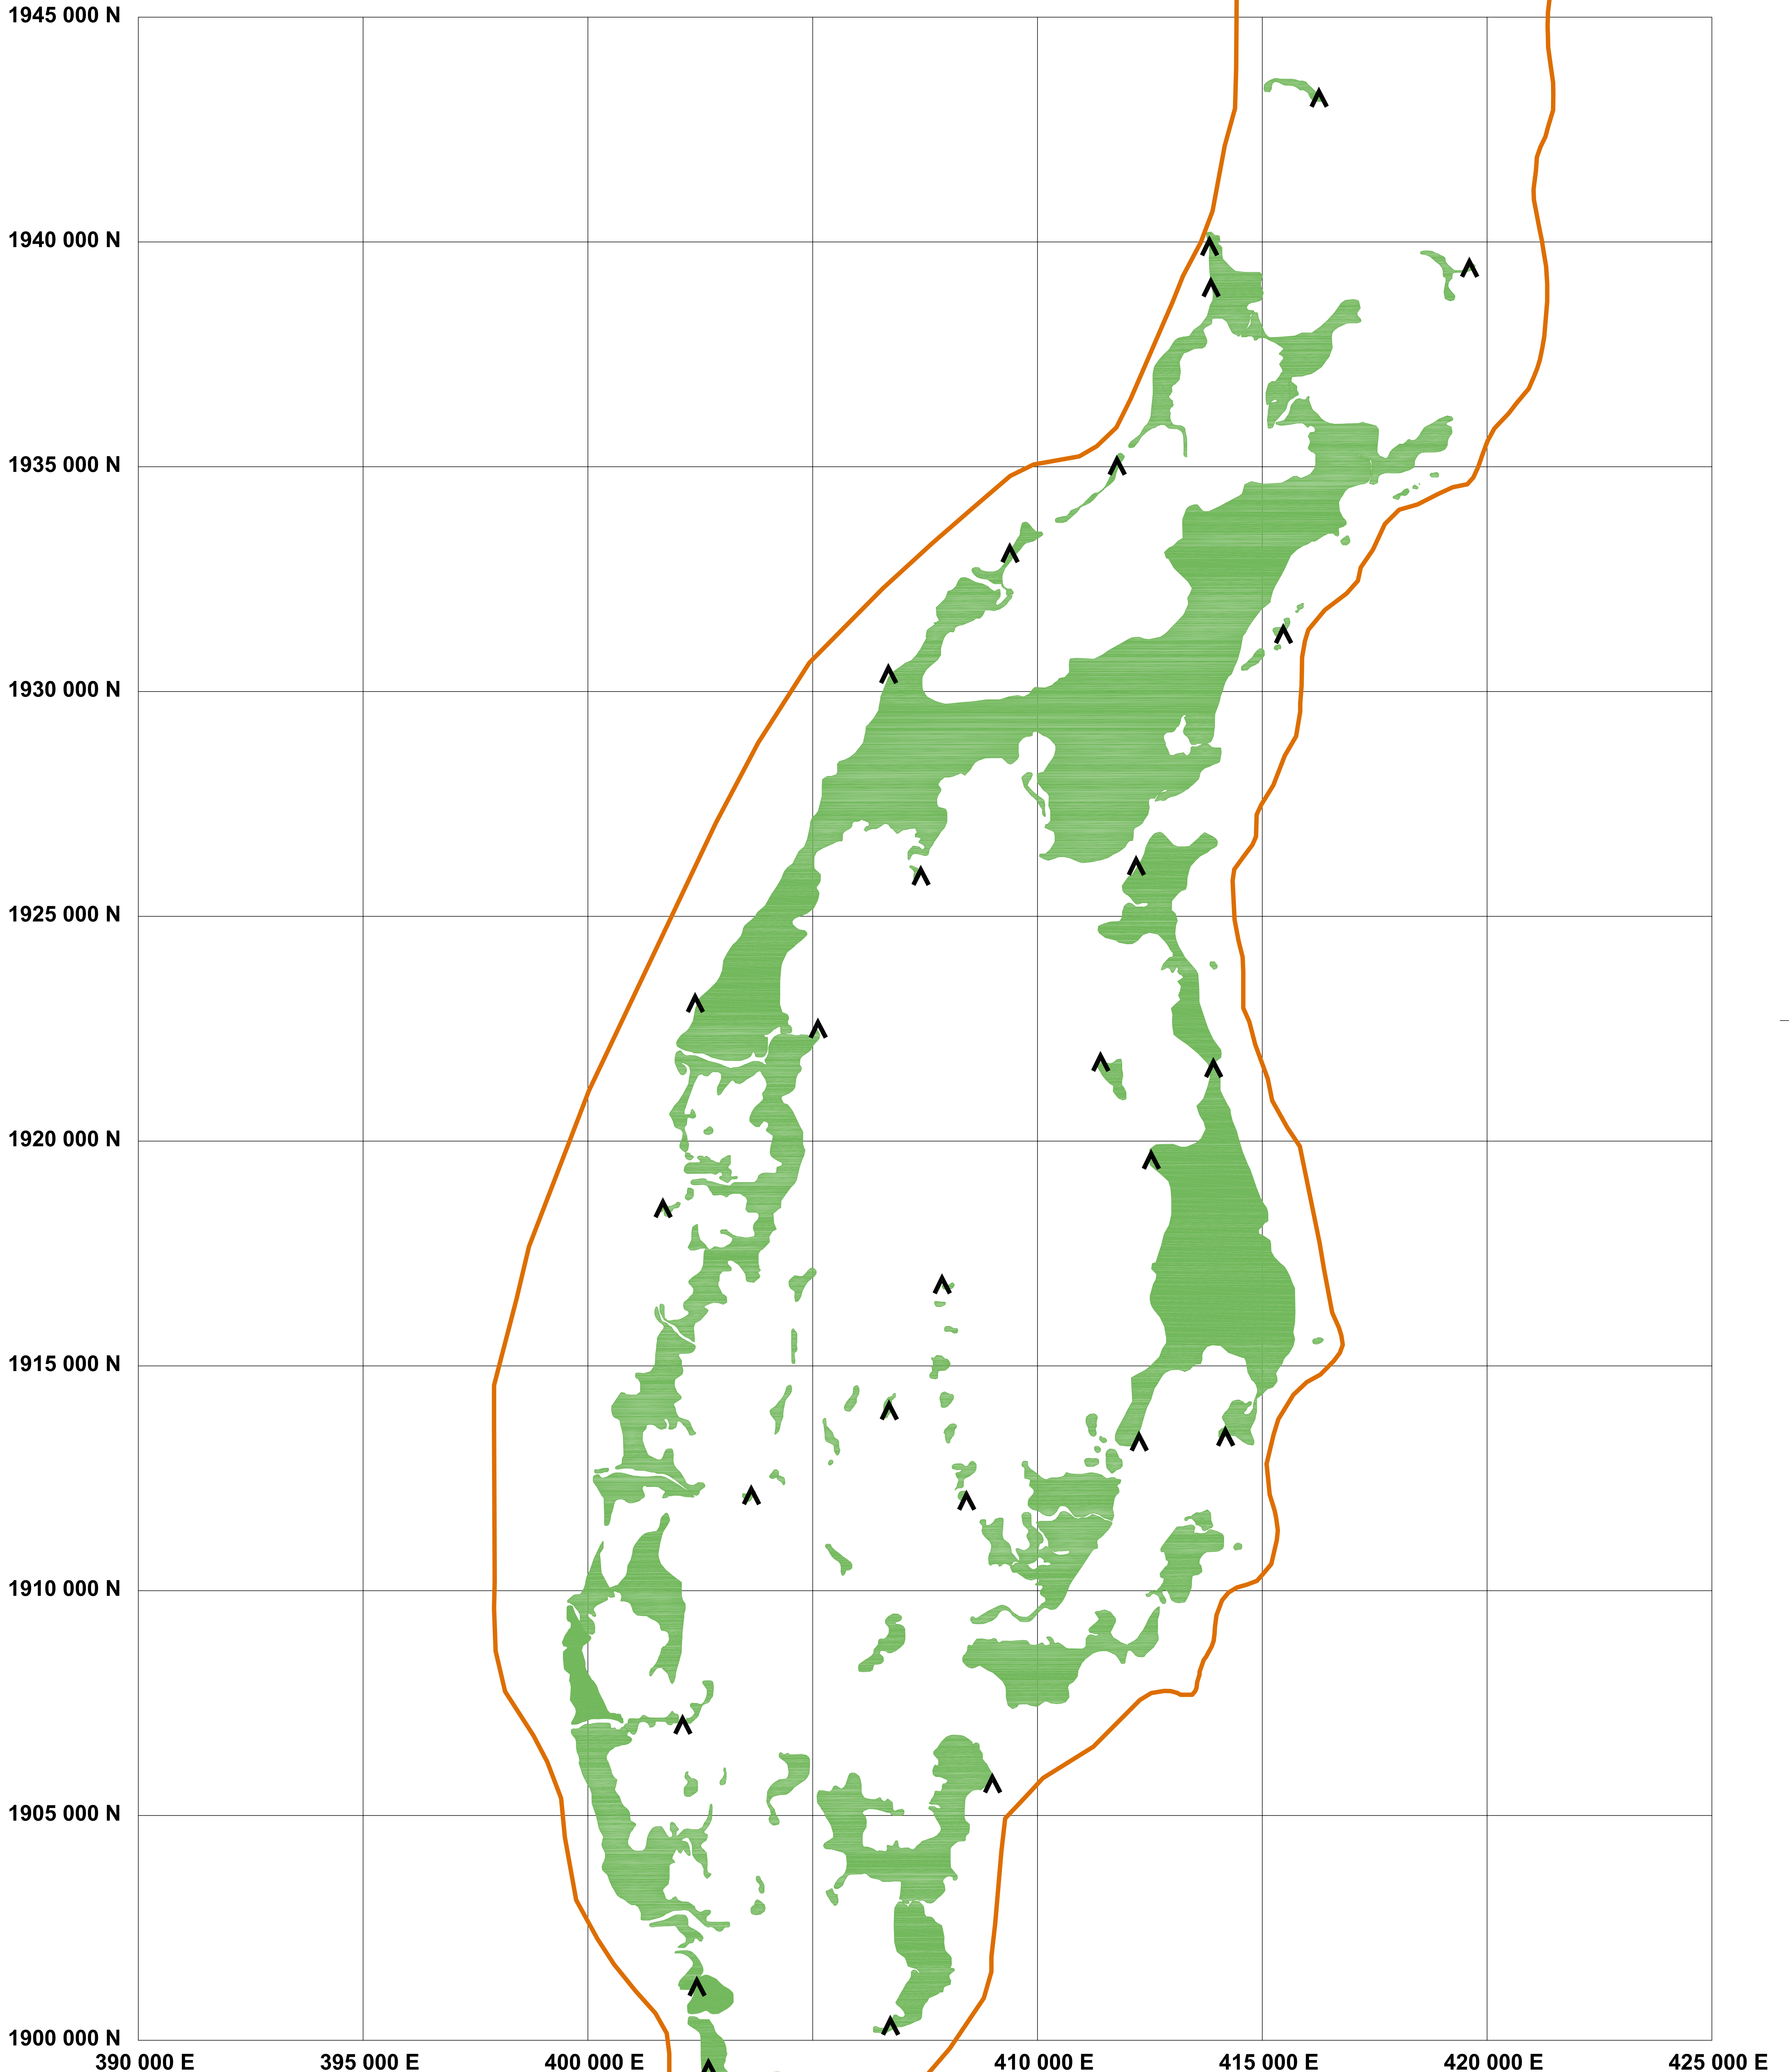

# Turneffe Atoll : Fishing Camps

- ▲ : Fishing Camp
- : Turneffe Atoll - Land/Mangrove
- : Turneffe Atoll Fringe Reef

UTM : ZONE 16 / NAD 27