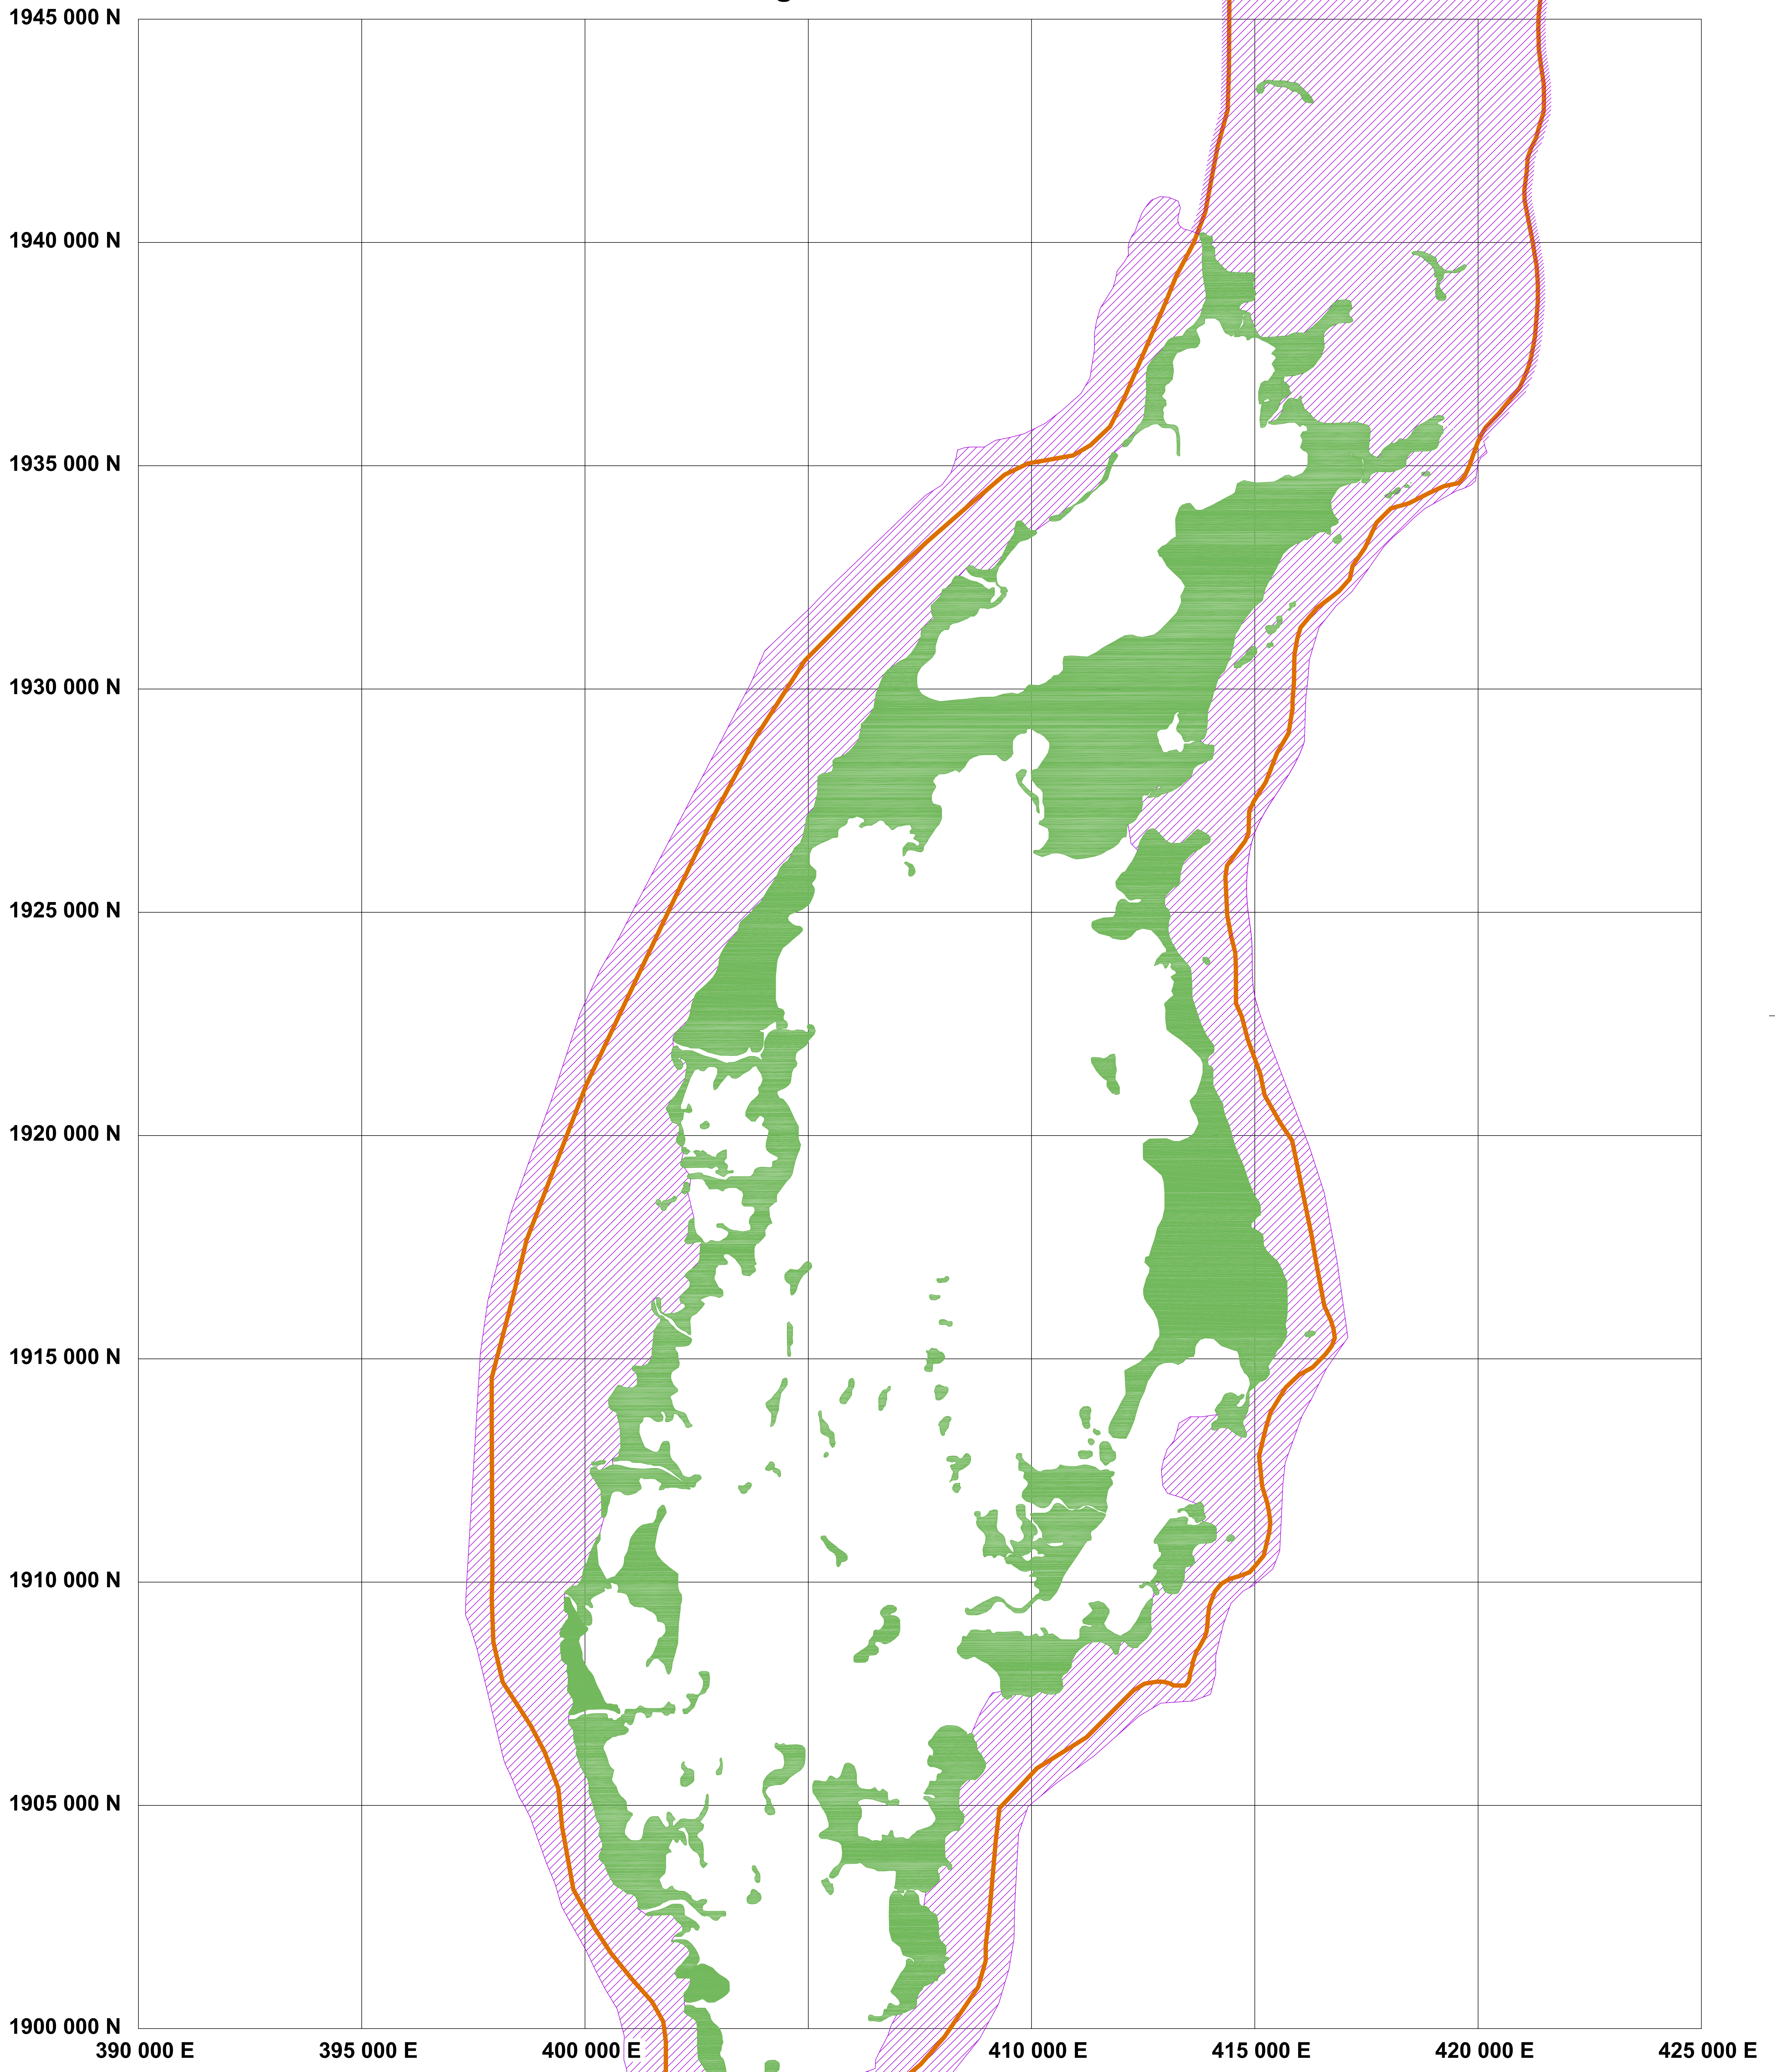

# Turneffe Atoll : Commercial Fishing (Conch)

-  : Commercail Fishing (Conch)
-  : Turneffe Atoll - Land/Mangrove
-  : Turneffe Atoll Fringe Reef

UTM : ZONE 16 / NAD 27